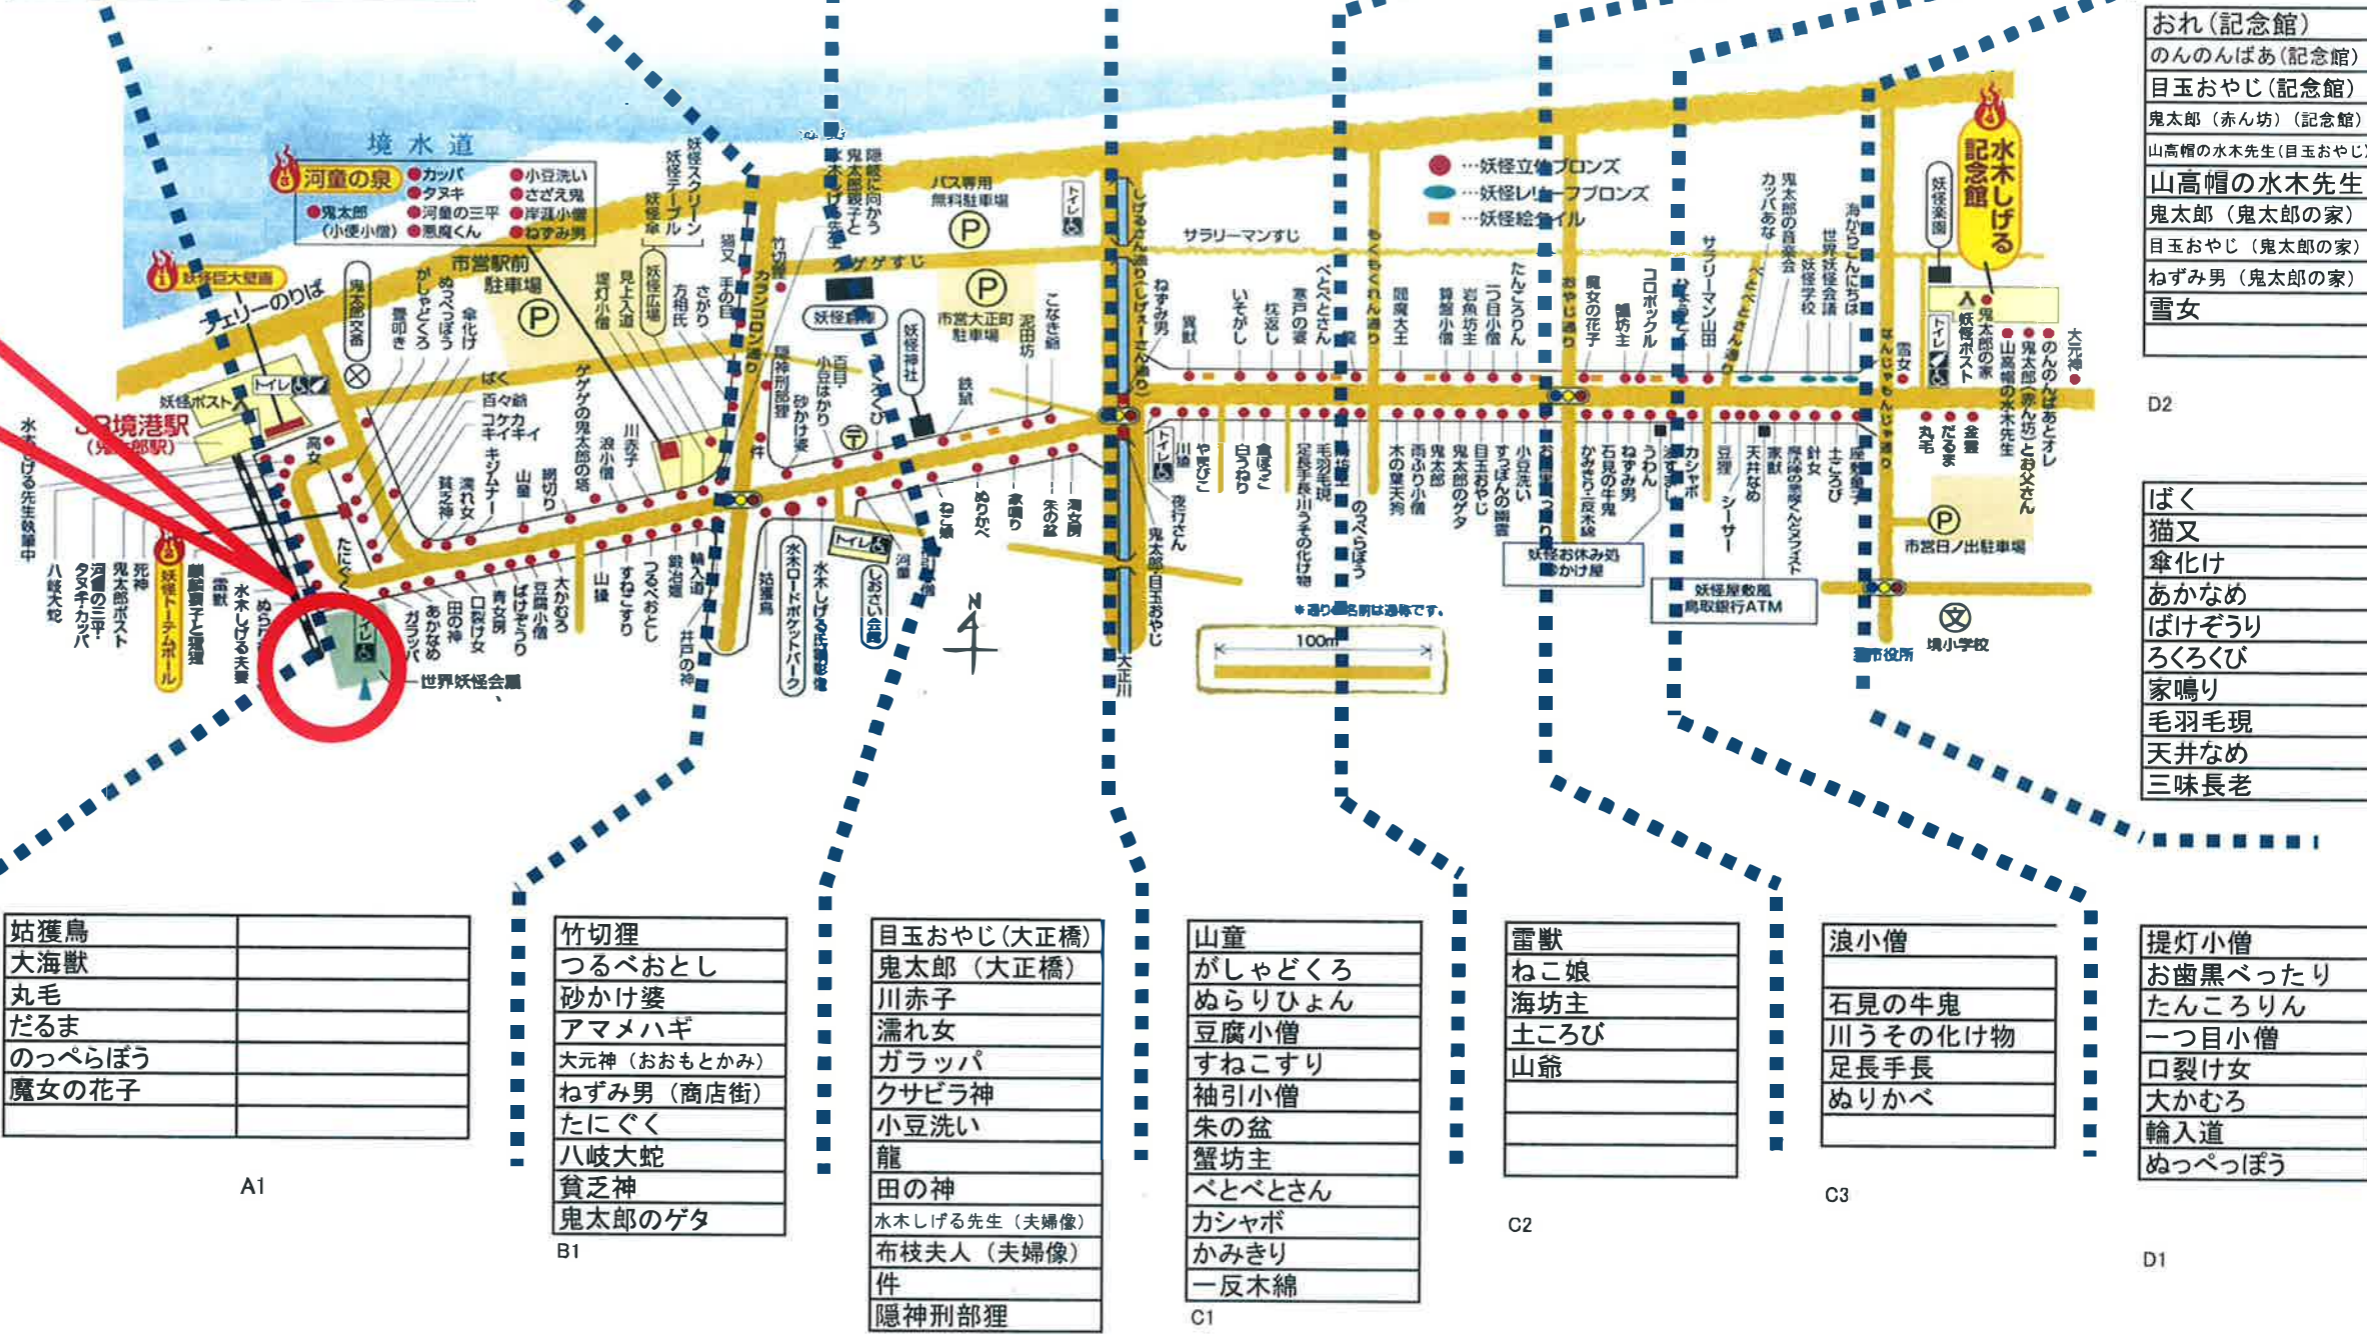

A3

鬼太郎 (ポスト)	カッパ穴 (レリーフ)
目玉おやじ (ポスト)	鬼太郎の音楽界 (レリーフ)
水木しげる先生執筆中	妖怪学校 (レリーフ)
鬼太郎 (水木先生執筆中)	世界妖怪会議 (レリーフ)
ねずみ男 (水木先生執筆中)	海からこんには (レリーフ)
目玉おやじ (水木先生執筆中)	河童の三平
タヌキ	
カッパ	
死神	

A1

鬼太郎の塔 (目玉おやじ)	ねずみ男 (河童の泉)
鬼太郎の塔 (鬼太郎)	サラリーマン山田
悪魔くん	家獣
コケカキキイ	メフィスト
5 メフィスト二世	種別に向かう鬼太郎と水木しげる先生 (鬼太郎)
ゲゲゲの鬼太郎 (河童の泉)	種別に向かう鬼太郎と水木しげる先生 (目玉おやじ)
河童 (河童の泉)	種別に向かう鬼太郎と水木しげる先生 (水木先生)
タヌキ (河童の泉)	ムーラちゃん
河童の三平 (河童の泉)	フーシギくん
10 悪魔君 (松下一郎) (河童の泉)	テレビくん
小豆洗い (河童の泉)	悪魔くん (埋れ木真吾)
さざえ鬼 (河童の泉)	
岸涯小僧 (河童の泉)	

方相氏
猩猩
麒麟獅子
手の目
シーサー
コロボックル
井戸の神
キジムナー
さがり

B2

座敷童子
ねずみ男 (大正橋)
河童
閻魔大王
川猿
金霊
夜行さん
土用坊主
カワエロ

C1

C2

C3

百々爺
海女房
針女
ケンモン
水虎
火取魔

D1

高女
鍛冶媼
鉄鼠
すっぽんの幽霊
うわん
青女房

世界妖怪会議

見上入道	油すまし
畳叩き	倉ぼっこ
算盤小僧	豆狸
枕返し	雨ふり小僧
5 網切り	二口女
いそがし	木の葉天狗
異獣	瀬戸大将
岩魚坊主	エンコウ
寒戸の婆	こなき爺
ひょうとく	バックベアード
10 百目	吸血鬼エリート
泥田坊	女夜叉
小豆はかり	水木しげる氏顕彰像
やまびこ	白うねり
15 鬼太郎 (商店街)	山わろ
目玉おやじ (商店街)	

姑獲鳥	
大海獣	
丸毛	
だるま	
のっぺらぼう	
魔女の花子	

A1

竹切狸
つるべおとし
砂かけ婆
アマメハギ
大元神 (おおもとかみ)
ねずみ男 (商店街)
たにく
八岐大蛇
貧乏神
鬼太郎のゲタ

B1

目玉おやじ (大正橋)
鬼太郎 (大正橋)
川赤子
濡れ女
ガラツパ
クサビラ神
小豆洗い
龍
田の神
水木しげる先生 (夫婦像)
布枝夫人 (夫婦像)
件
隠神刑部狸

B2

山童
がしやどくろ
ぬらりひょん
豆腐小僧
すねこすり
袖引小僧
朱の盆
蟹坊主
べとべとさん
カシャボ
かみきり
一反木綿