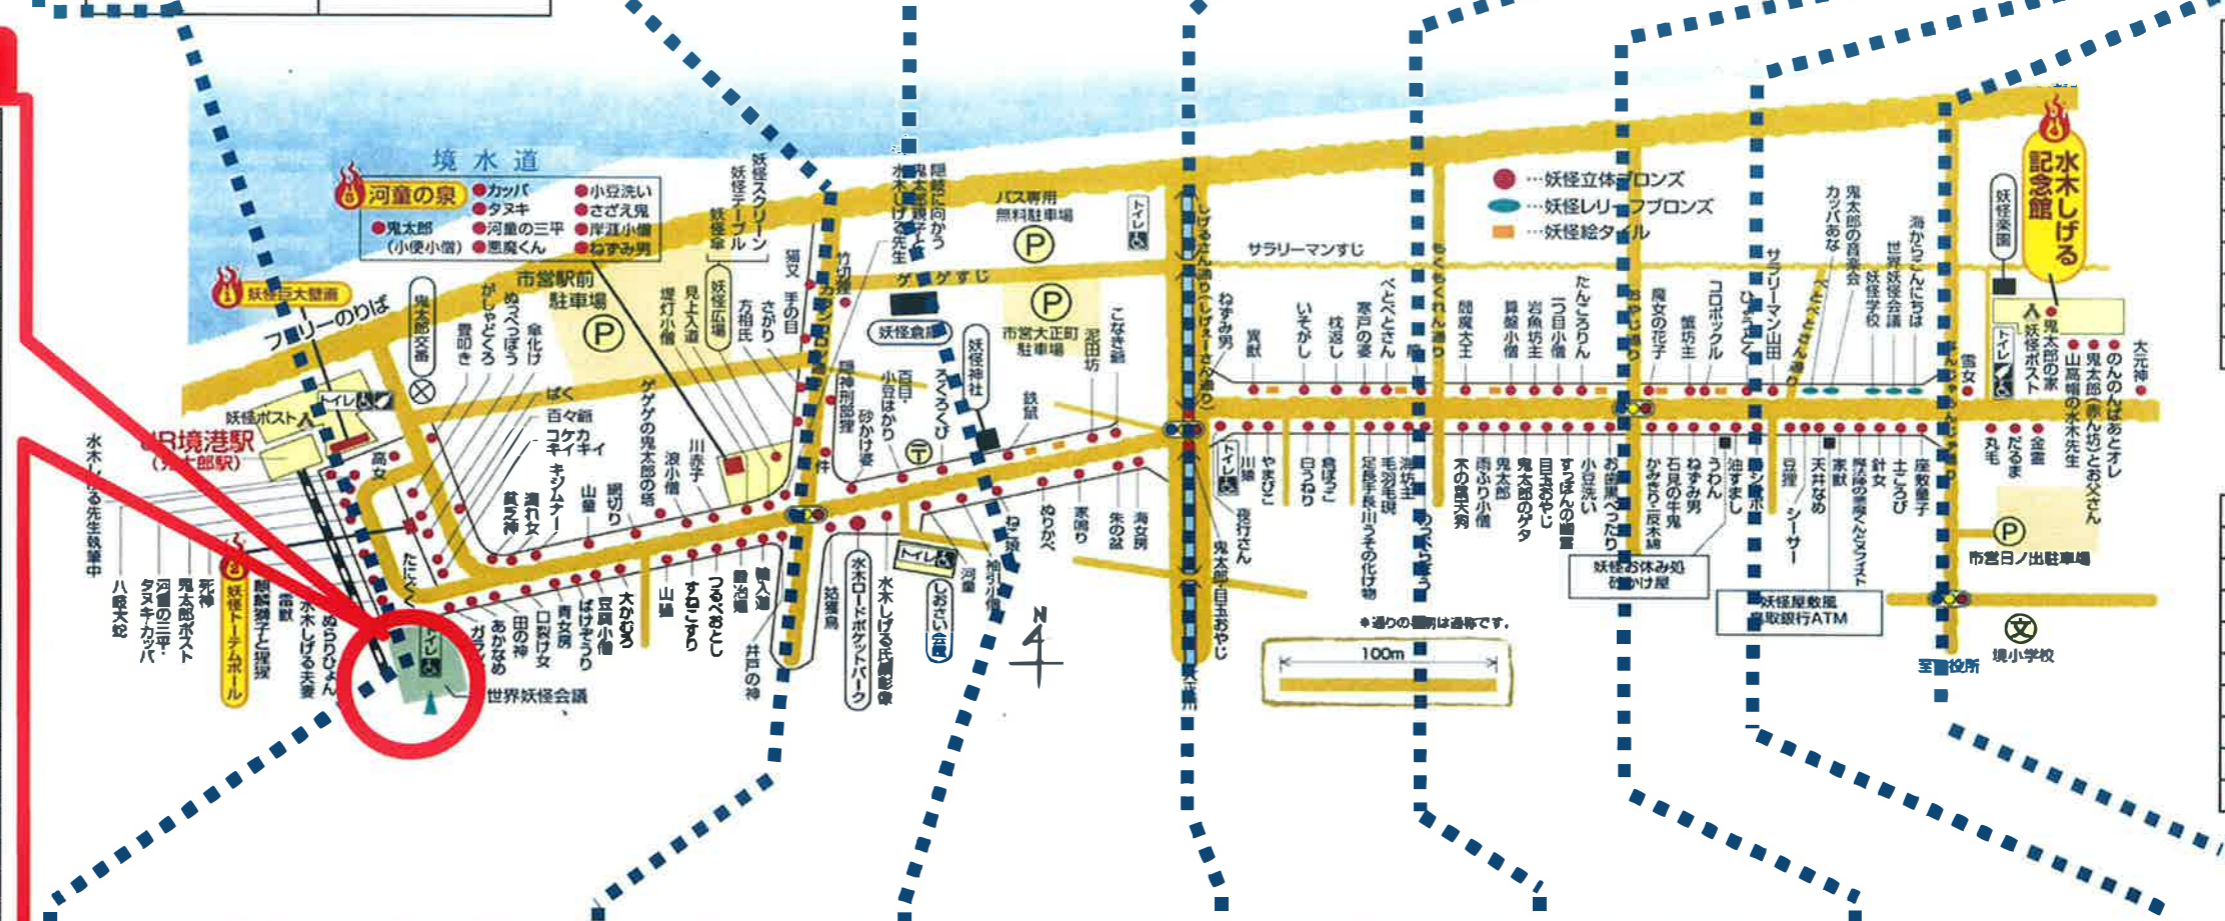

A3

鬼太郎 (ポスト)	カッパ穴 (レリーフ)
目玉おやじ (ポスト)	鬼太郎の音楽界 (レリーフ)
水木しげる先生執筆中	妖怪学校 (レリーフ)
鬼太郎 (水木先生執筆中)	世界妖怪会議 (レリーフ)
ねずみ男 (水木先生執筆中)	海からこんにちは (レリーフ)
目玉おやじ (水木先生執筆中)	河童の三平
タヌキ	
カッパ	

A2

鬼太郎の塔 (目玉おやじ)	ねずみ男 (河童の泉)
鬼太郎の塔 (鬼太郎)	サラリーマン山田
猫又	竹切狸
コケカキキキ	テレビくん
ゲゲゲの鬼太郎 (河童の泉)	ムーラちゃん
河童 (河童の泉)	
タヌキ (河童の泉)	
河童の三平 (河童の泉)	
悪魔君 (松下一郎) (河童の泉)	
小豆洗い (河童の泉)	
さざえ鬼 (河童の泉)	
岸涯小僧 (河童の泉)	

方相氏
猩猩
麒麟獅子
手の目
シーサー
コロボックル
井戸の神
キジムナー
さがり

B2

夜行さん
ねずみ男 (大正橋)
河童
閻魔大王
川猿
座敷童子
金霊
土用坊主
カワエロ

C1

C2

C3

百々爺
海女房
針女
ケンモン
水虎
火取魔

D1

高女
鍛冶媼
鉄鼠
すっぽんの幽霊
うわん
青女房

世界妖怪会議

見上入道	蟹坊主
ぼく	土ころび
畳叩き	鬼太郎 (商店街)
がしやどくろ	目玉おやじ (商店街)
襦切り	二口女
山童	三味長老
傘化け	瀬戸大将
雷獣	エンコウ
あかなめ	山爺
ひょうとく	バックベアード
豆狸	吸血鬼エリート
天井なめ	女夜叉
小豆はかり	一反木綿
ばけぞうり	べとべとさん
豆腐小僧	かみきり
山わろ	水木しげるの氏顕彰像
すねこすり	いそがし
こなき爺	魔女の花子
尼田坊	寒戸の婆
ろくろくび	メフィスト
百目	アマメハギ
袖引小僧	フーシギくん
ねこ娘	メフィスト二世
カシャボ	油すまし
大海獣	諸様に向かう鬼太郎と水木しげる先生 (高木邸)
川赤子	諸様に向かう鬼太郎と水木しげる先生 (目玉おやじ)
濡れ女	諸様に向かう鬼太郎と水木しげる先生 (水木先生)
貧乏神	水木しげる先生 (夫婦像)
死神	布枝夫人 (夫婦像)
八岐大蛇	田の神
ガラッパ	たにく
砂かけ婆	算盤小僧
龍	
枕返し	
異獣	
岩魚坊主	
家獣	
悪魔くん	
クサビラ神	
悪魔くん (埋れ木真吾)	

姑獲鳥
のっぺらぼう
丸毛
だるま

A1

ねずみ男 (商店街)
つるべおとし
大元神 (おおもとかみ)
鬼太郎のゲタ (商店街)

B1

目玉おやじ (大正橋)
鬼太郎 (大正橋)
件
隠神刑部狸
家鳴り
朱の盆
小豆洗い

B2

やまびこ
倉ぼっこ
毛羽毛現
海坊主
ぬらりひょん
白うねり

C1