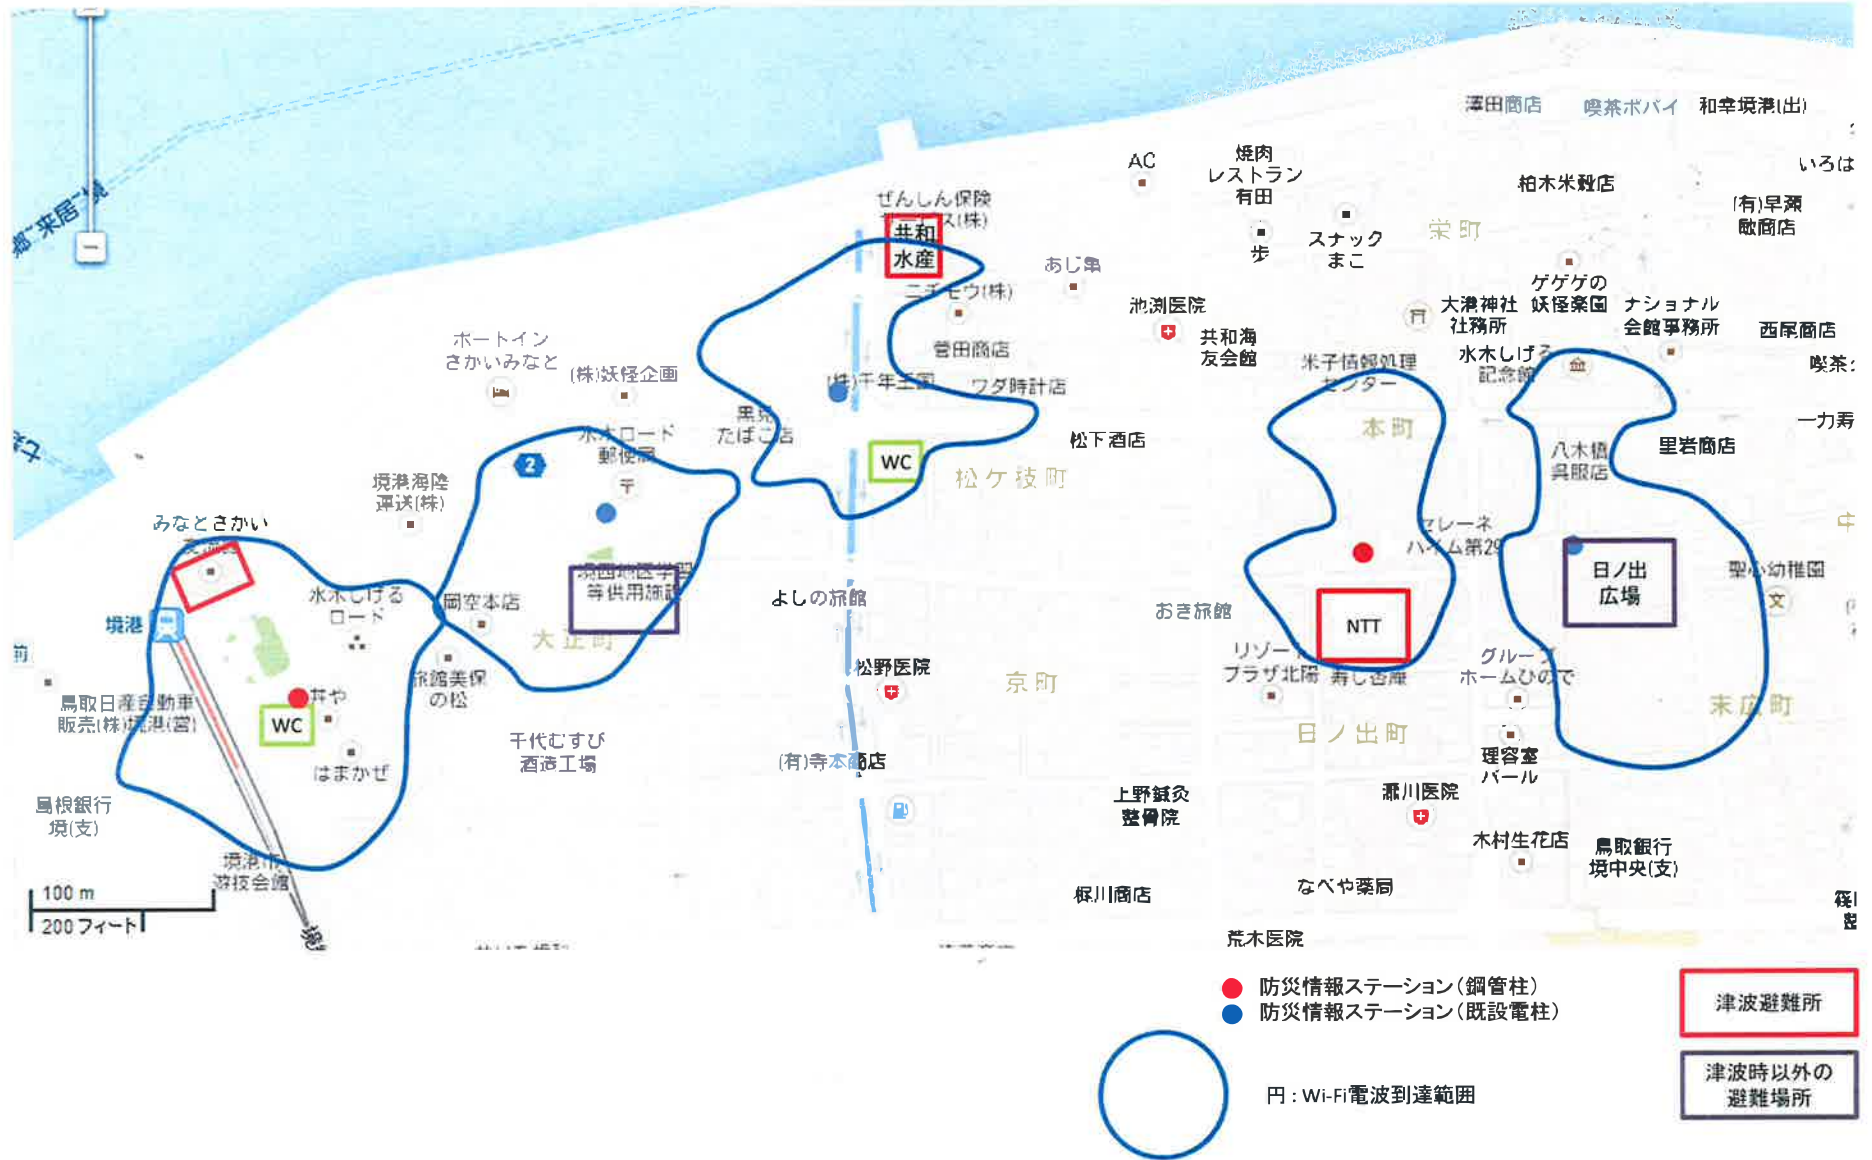

境港市公衆無線LANエリア図

境港市公衆無線LANエリア図

- 防災情報ステーション(鋼管柱)
- 防災情報ステーション電源供給用鋼管柱

円: Wi-Fi電波到達範囲

津波避難所

津波時以外の
避難場所